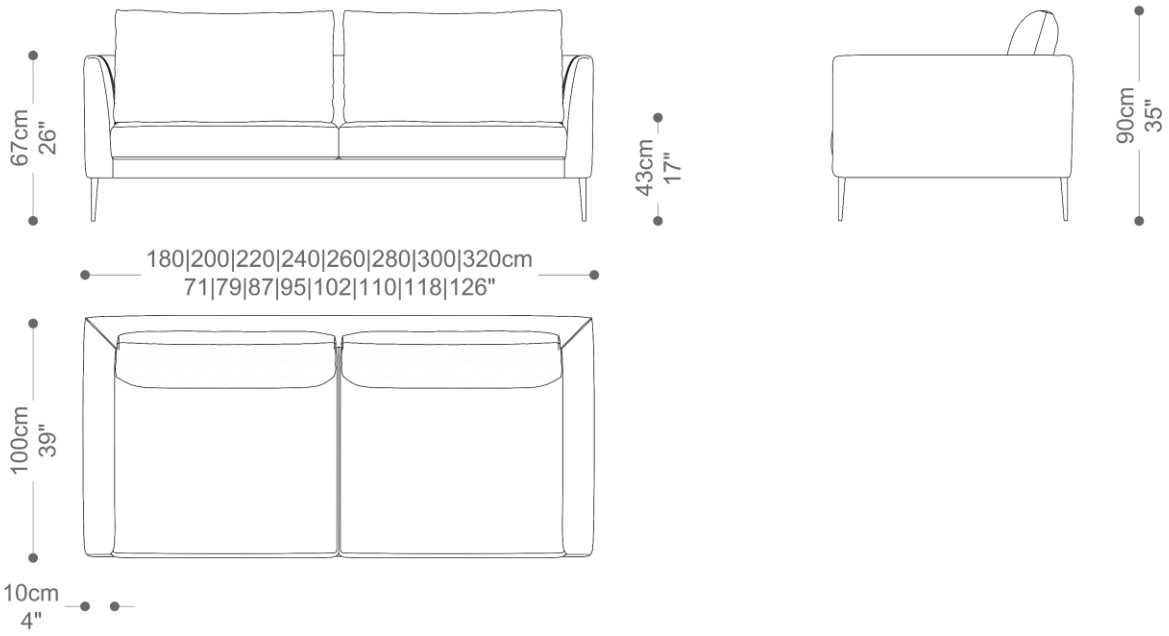

BRETON

SOFÁ

NAMMOS LONG

O Sofá Nammos Long exibe um design moderno e minimalista, com sua variedade de módulos possibilitando diversas composições permitindo assim que ele se integre perfeitamente a diversos estilos de interiores. Almofadas macias e confortáveis fazem um convite ao relaxamento. Com seu design caracterizado por linhas limpas e ausência de detalhes ornamentados, enfatizando uma estética contemporânea, seus pés finos e com sua base elevada traz a leveza e elegância que você procura.

SOFÁ

NAMMOS LONG

BRETON

2 BRAÇOS 2 ASSENTOS

1 BRAÇO 2 ASSENTOS

SOFÁ

NAMMOS LONG

BRETON