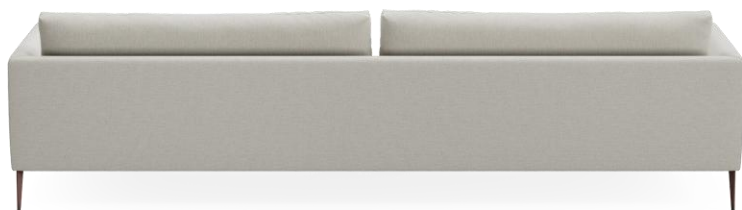

BRETON

SOFÁ

NAMMOS LONG

O Sofá Nammos Long exibe um design moderno e minimalista, com sua variedade de módulos possibilitando diversas composições permitindo assim que ele se integre perfeitamente a diversos estilos de interiores. Almofadas macias e confortáveis fazem um convite ao relaxamento. Com seu design caracterizado por linhas limpas e ausência de detalhes ornamentados, enfatizando uma estética contemporânea, seus pés finos e com sua base elevada traz a leveza e elegância que você procura.

NAMMOS LONG

BRETON

1 BRAÇO 2 ASSENTOS PUFF

RECAMIER

SOFÁ

NAMMOS LONG

BRETON

Diferenciais:

- Pés em aço carbono laqueado ou laminado;
- Medidas especiais disponíveis mediante consulta.

SOFÁ

NAMMOS LONG

BRETON

 Estrutura em madeira. Percintas elásticas e espumas de densidades variadas. Assento fixo. Almofadas de encosto e decorativas soltas. Pés em metal laqueado ou laminado. Mesa de apoio e medidas especiais disponíveis sob consulta.